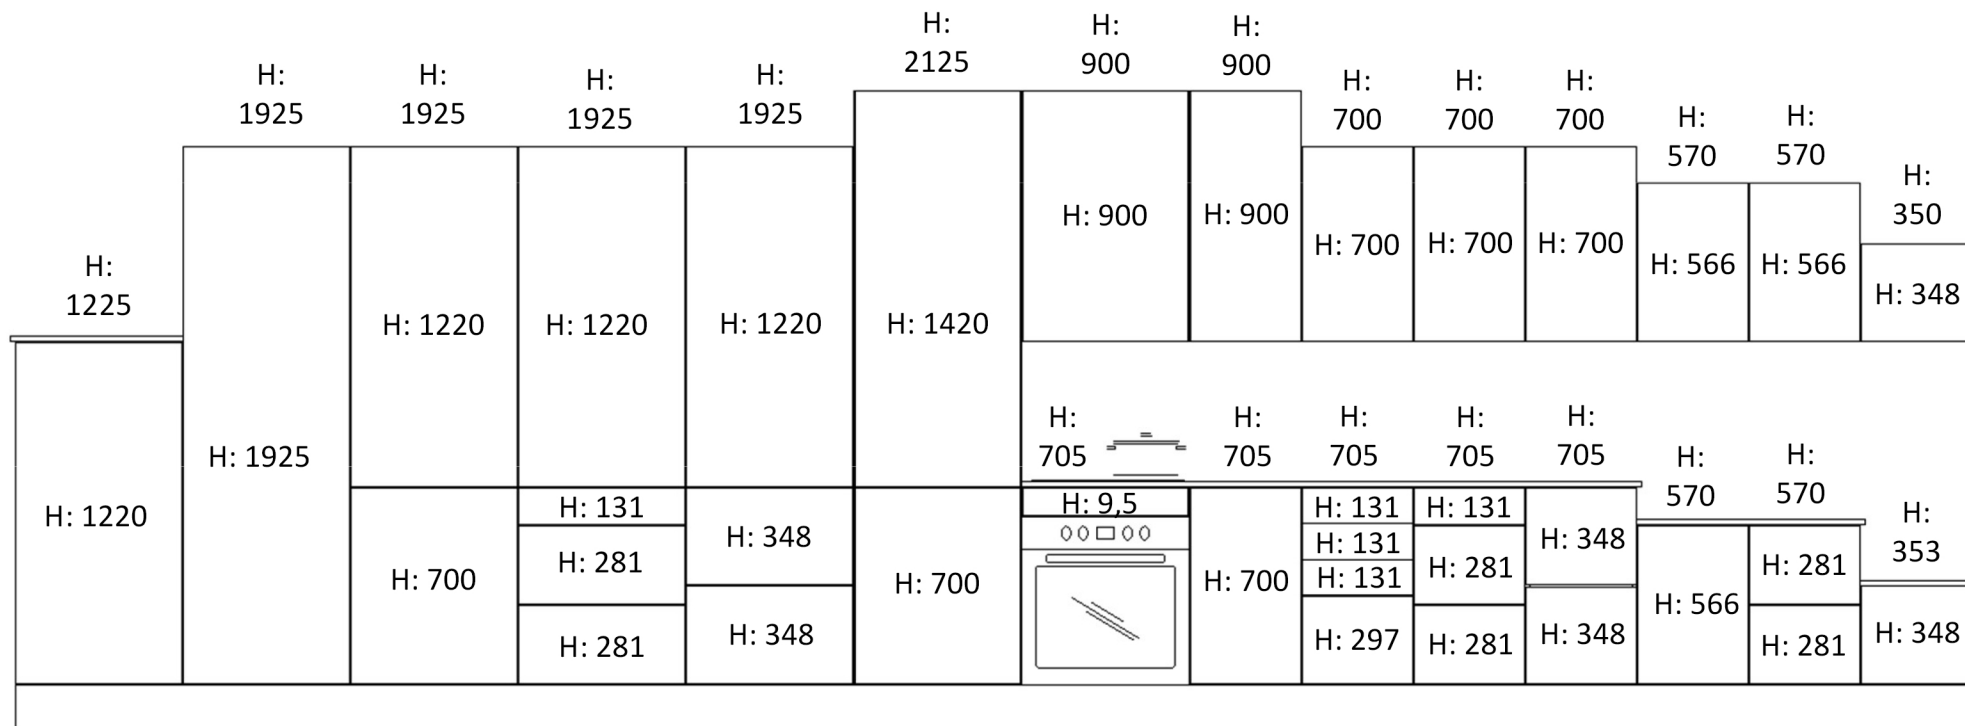

Mått på bänk-, vägg och högskåp samt luckor och lådfronter (mm)

B:	B:	B:	B:	B:	B:	B:	B:	B:	B:	B:	B:	B:	B:
400	400	400	400	400	400	600	200	400	300	400	300	300	400
500	500	500	500	500	500		300	600	400	500	400	400	500
600	600	600	600	600	600		350		450	600	500	500	600
	1200						400		500	700	600	600	800
							450		600	800		700	900
							500		700	900		800	1000
							600		800	1000		900	
									900			1000	
									1000			1200	

JKE levererar färdigmonterade skåp komplett med luckor och lådor.
 Toleransen på skåpsstommarna är +/- 0,5mm.
 Topp och botten är -33mm av skåpsbredden.