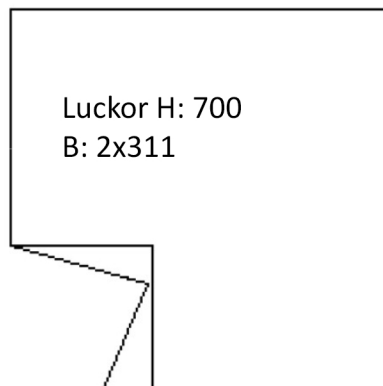

Mått på hörnskåp samt luckor och lådfronter (mm)

Lucka
B: 345

Väggskåp H: 570
B: 700 H: 700
H: 900

Luckor
B: 2 x 245

Väggskåp H: 570
B: 600x600 H: 700
H: 900

Lucka
B: 345

Väggskåp H: 570
B: 600x600 H: 700
H: 900

Höjder väggskåpsluckor
Väggskåp 900 - front 900
Väggskåp 700 - front 700
Väggskåp 570 - front 566

Lucka H: 700
B: 395
B: 495
B: 595

Bänkskåp H: 705
B: 1000

Luckor H: 700
B: 2x311

Bänkskåp H: 705
B: 900x900