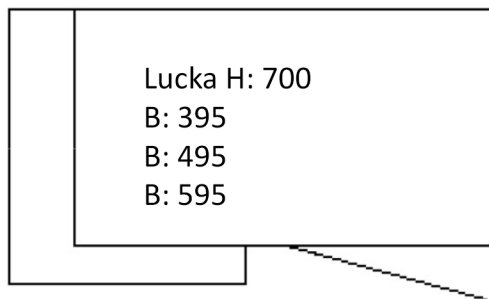

Mått på hörnskåp samt luckor och lådfronter (mm)

Lucka
B: 345

Väggskåp H: 570
B: 700 H: 700
H: 900

Luckor
B: 2 x 245

Väggskåp H: 570
B: 600x600 H: 700
H: 900

Lucka
B: 345

Väggskåp H: 570
B: 600x600 H: 700
H: 900

Höjder väggskåpsluckor
Väggskåp 900 - front 900
Väggskåp 700 - front 700
Väggskåp 570 - front 566

Lucka H: 700
B: 395
B: 495
B: 595

Bänkskåp H: 705
B: 1000

Luckor H: 700
B: 2x311

Bänkskåp H: 705
B: 900x900

Lådor H: 131
B: 395 H: 281
H: 281

Bänkskåp H: 705
B: 1000x1000

Lådor H: 348
B: 395 H: 348

Bänkskåp H: 705
B: 1000x1000