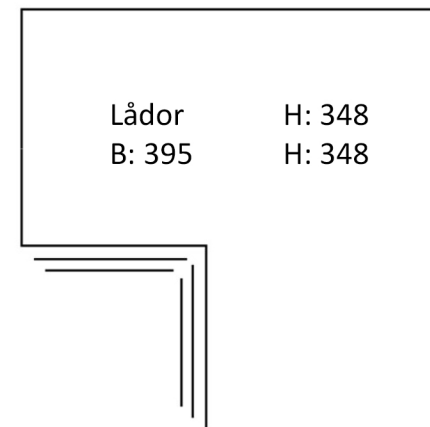

Mått på hörnskåp samt luckor och lådfronter (mm)

Lucka
B: 345

Väggskåp H: 570
B: 700 H: 700
H: 900

Luckor
B: 2 x 245

Väggskåp H: 570
B: 600x600 H: 700
H: 900

Lucka
B: 345

Väggskåp H: 570
B: 600x600 H: 700
H: 900

Höjder väggskåpsluckor
Väggskåp 900 - front 900
Väggskåp 700 - front 700
Väggskåp 570 - front 566

Lucka H: 700
B: 395
B: 495
B: 595

Bänkskåp H: 705
B: 1000

Luckor H: 700
B: 2x311

Bänkskåp H: 705
B: 900x900

Lådor H: 131
B: 395 H: 281
H: 281

Bänkskåp H: 705
B: 1000x1000

Lådor H: 348
B: 395 H: 348

Bänkskåp H: 705
B: 1000x1000