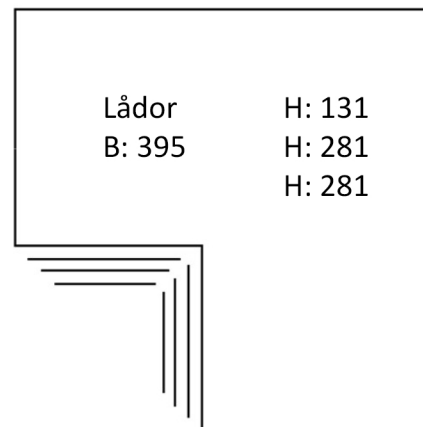

Mått på hörnskåp samt luckor och lådfronter (mm)

Lucka
B: 345

Väggskåp H: 570
B: 700 H: 700
H: 900

Luckor
B: 2 x 245

Väggskåp H: 570
B: 600x600 H: 700
H: 900

Lucka
B: 345

Väggskåp H: 570
B: 600x600 H: 700
H: 900

Höjder väggskåpsluckor
Väggskåp 900 - front 900
Väggskåp 700 - front 700
Väggskåp 570 - front 566

Lucka H: 700
B: 395
B: 495
B: 595

Bänkskåp H: 705
B: 1000

Luckor H: 700
B: 2x311

Bänkskåp H: 705
B: 900x900

Lådor H: 131
B: 395 H: 281
H: 281

Bänkskåp H: 705
B: 1000x1000

Lådor H: 348
B: 395 H: 348

Bänkskåp H: 705
B: 1000x1000